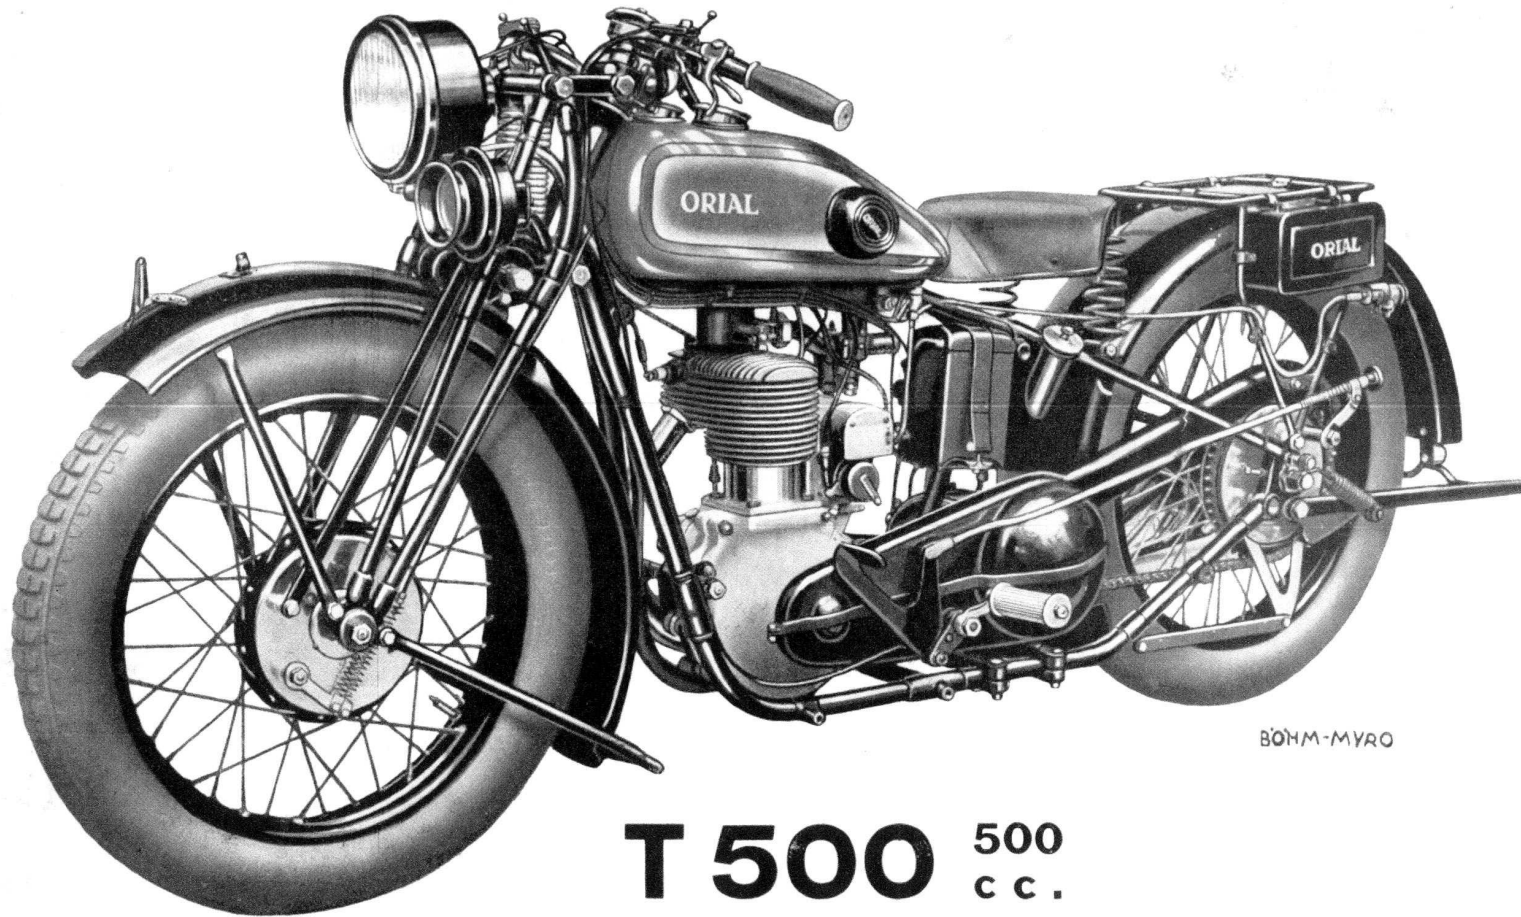

# ORIAL

BÖHM-MYRO

## RR 750 ccm

**DIE IDEALE REISE- UND BEIWAGEN-MASCHINE MIT M.A.G. MOTOR**

Verlangen Sie Spezialprospekt!

**TRIUMPH WERKE NÜRNBERG A.G**

# ORIAL

**T 500** 500  
C C .

**La meilleure machine de tourisme avec moteur MAG**

Demandez notre catalogue spécial.

**T r i u m p h W e r k e S . A . , N u r e m b e r g**