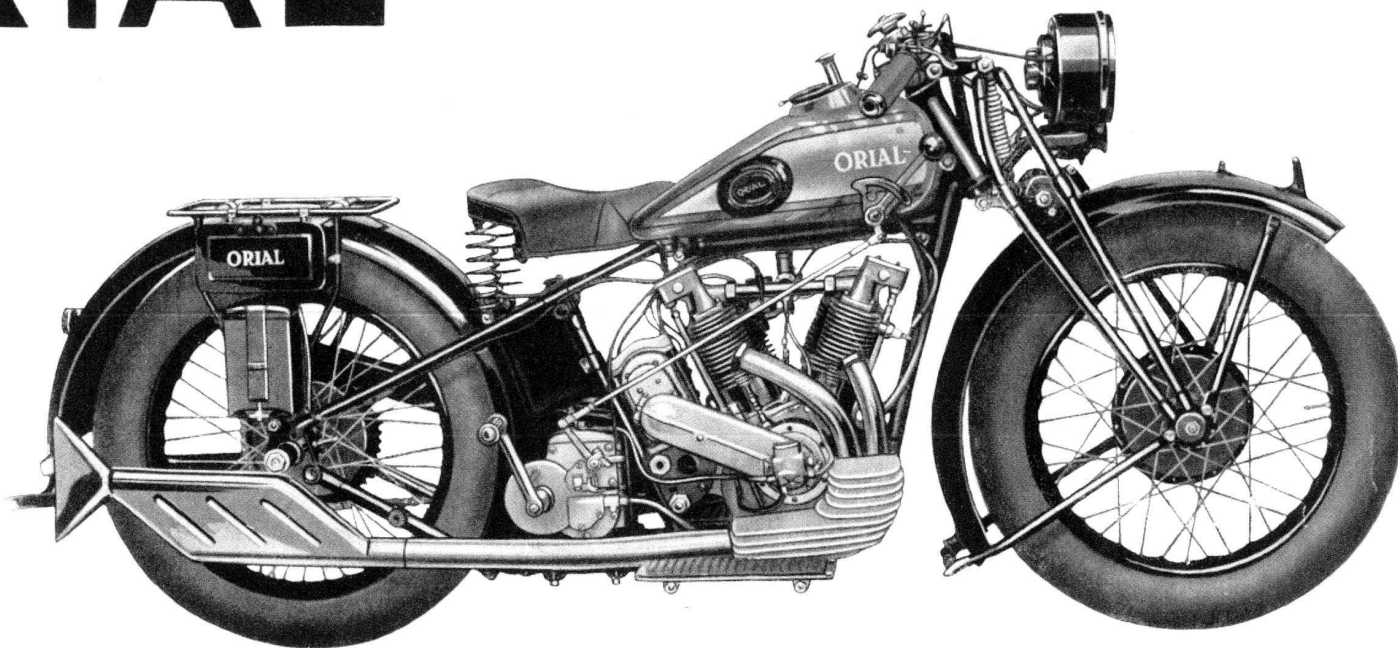

# ORIAL

BÖHM-MYRO

## RR 750 ccm

**DIE IDEALE REISE- UND BEIWAGEN-MASCHINE MIT M.A.G. MOTOR**

Verlangen Sie Spezialprospekt!

**TRIUMPH WERKE NÜRNBERG A.G**

# ORIAL

**T 500** 500  
C C .

**La meilleure machine de tourisme avec moteur MAG**

Demandez notre catalogue spécial.

**T r i u m p h W e r k e S . A . , N u r e m b e r g**